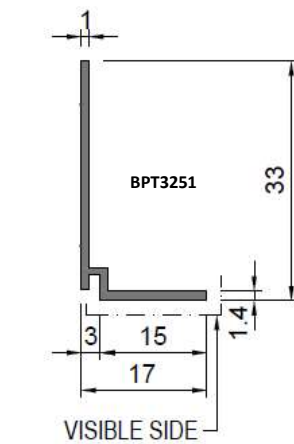

Caja Ciega (Cortinero)