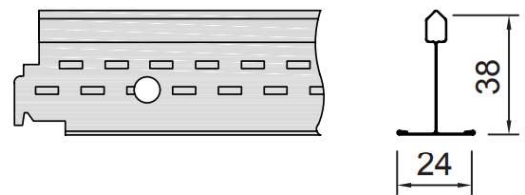

## // Secundarios

Silhouette XL<sup>2</sup> (Entrecalle 6mm)

Silhouette XL<sup>2</sup> (Entrecalle 3mm)

Interlude XL<sup>2</sup>

Resistente a la corrosion TL+

Clean Room 24 XL<sup>2</sup> (Entornos no magnéticos)