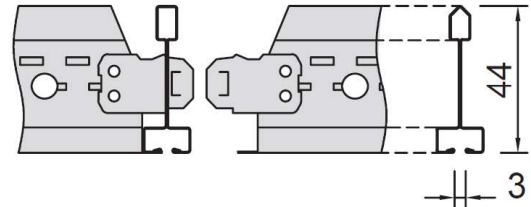

Silhouette XL² (Entrecalle 3mm)