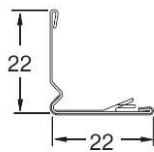

Accesorios Sistema Clean Room

BPEA7812C