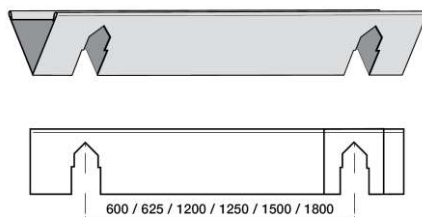

Sistema de Perfilera Oculta

BPCZ41494J

BPC180L600
BPC180L625
BPC180L1200
BPC180L1500
BPC180L1800