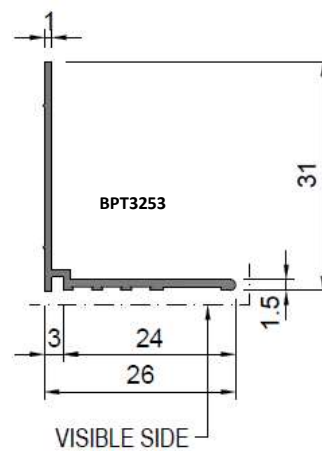

Caja Ciega (Cortinero)