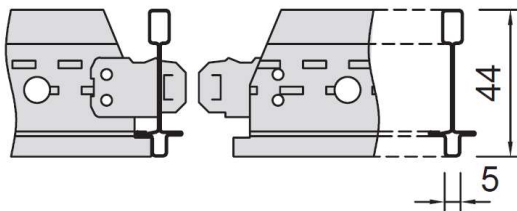

Interlude XL²