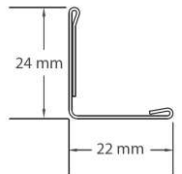

BPSWA9878HRC