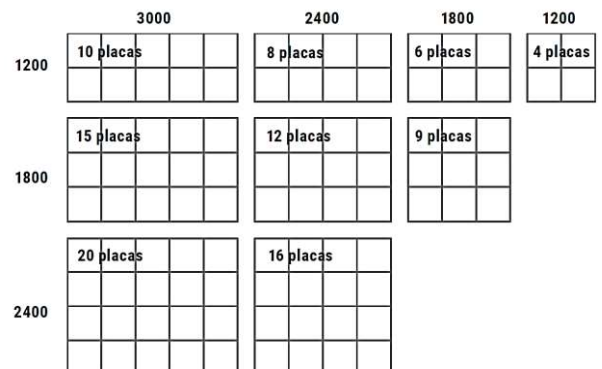

Axiom Canopy C