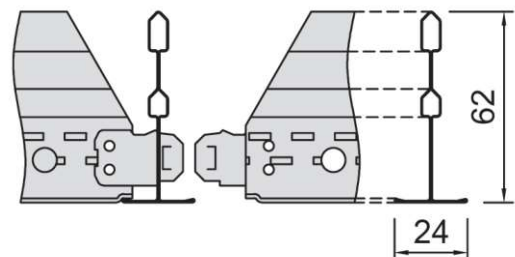

Prelude 24 MAX / Sixty2