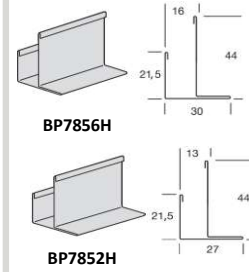

Soluciones perimetrales

Ángulos de borde

Perfil L

Perfil Escalonado

Perfil F

Perfil C

Flexible

Accesorios