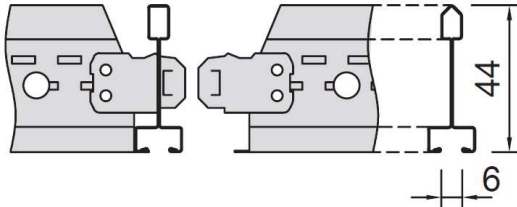

Silhouette XL² (Entrecalle 6mm)