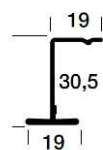

Sistema de Perfilera Oculta

BPCZ41494J

BPCZ41794J