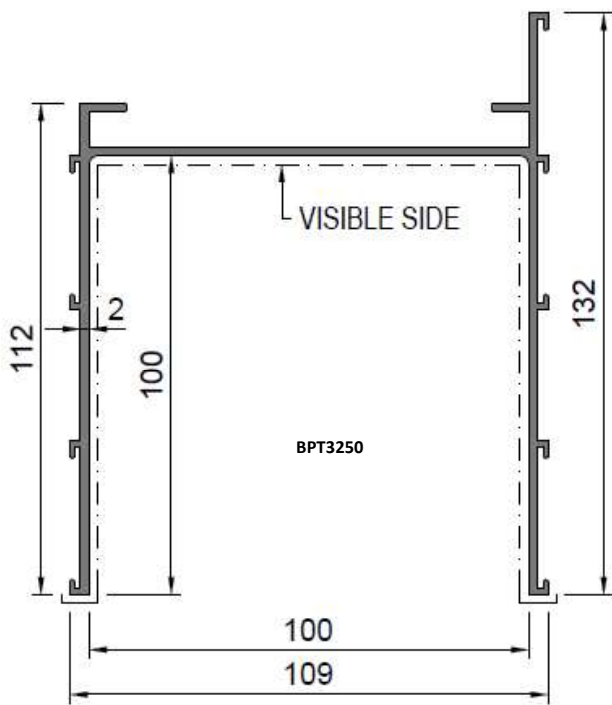

Caja Ciega (Cortinero)