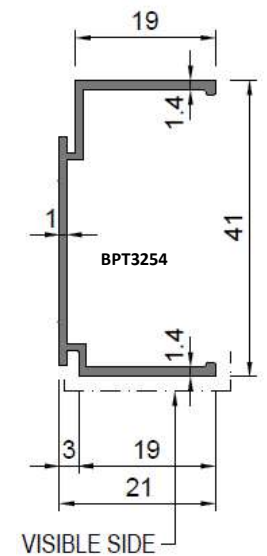

Caja Ciega (Cortinero)