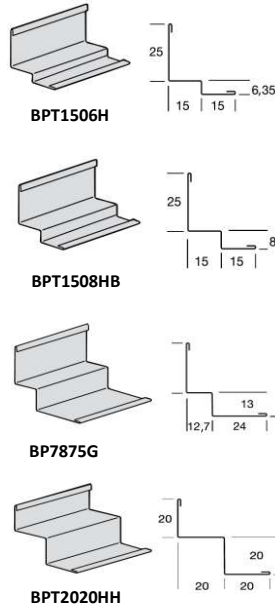

Perfil Escalonado