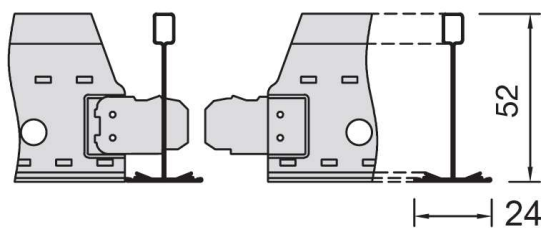

Clean Room 24 XL² (Entornos no magnéticos)