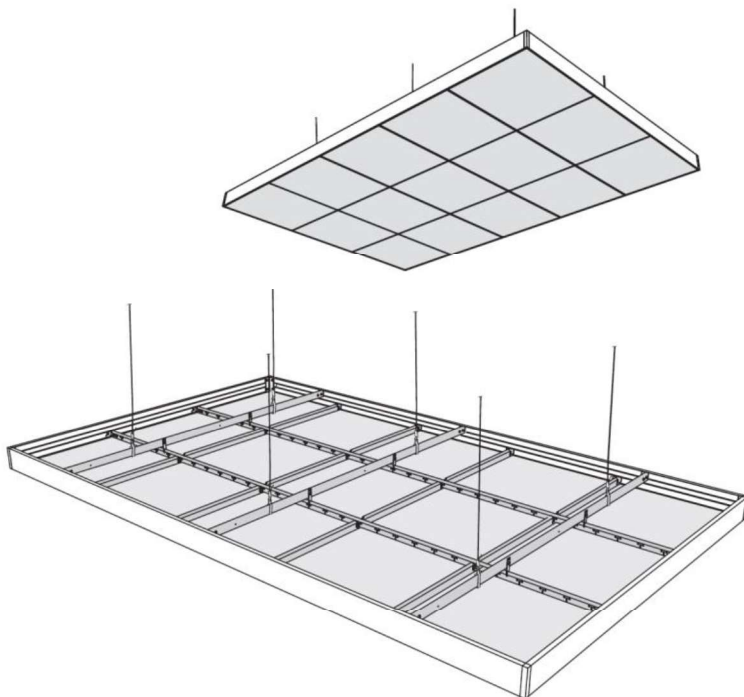

Axiom Canopy C