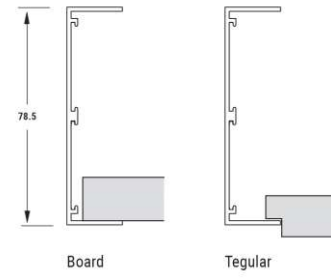

Axiom Canopy L