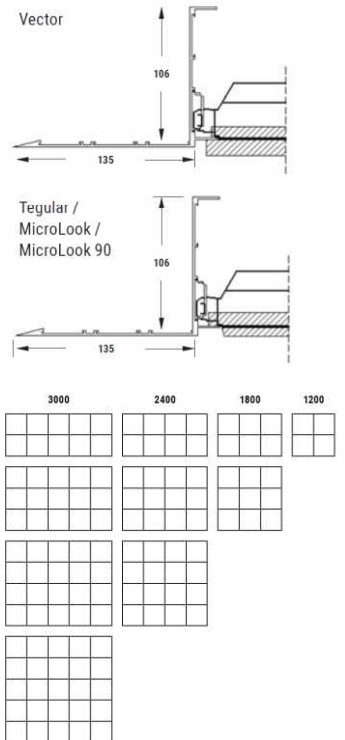

Axiom Canopy KE