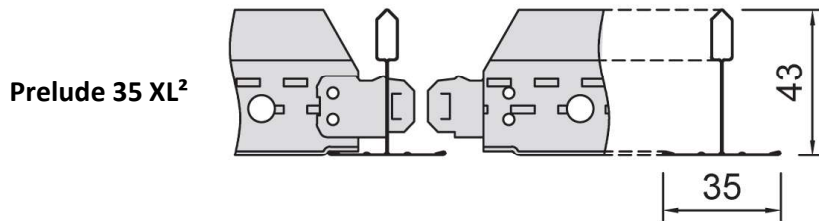

Tipos de perfilera

// Secundarios