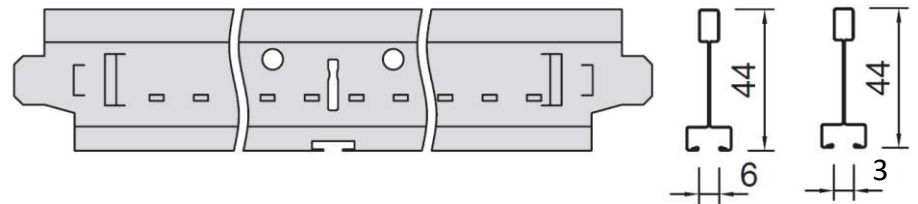

## Primarios

**Superlock Primarios Prelude**  
15mm 24mm 35mm

**Primario Silhouette 15mm**  
Diseño entrecalle 6mm y 3mm

**Primario Interlude 15mm**  
Diseño nervio central 5mm

**Primarios Sixty<sup>2</sup> 24mm**  
Grandes Luces