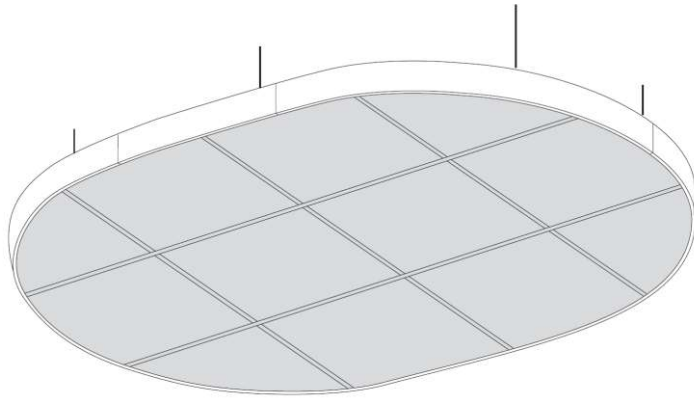

Axiom Canopy Curvado y Circular

Tegular / MicroLook 8mm