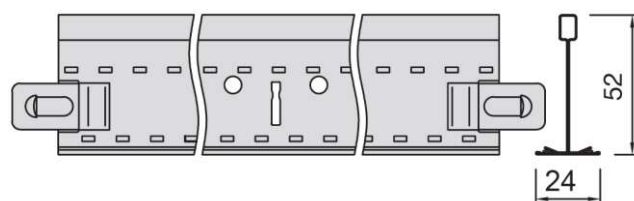

Primarios Clean Room 24mm
Entornos no magnéticos