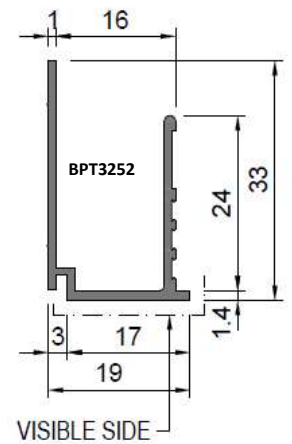

Caja Ciega (Cortinero)