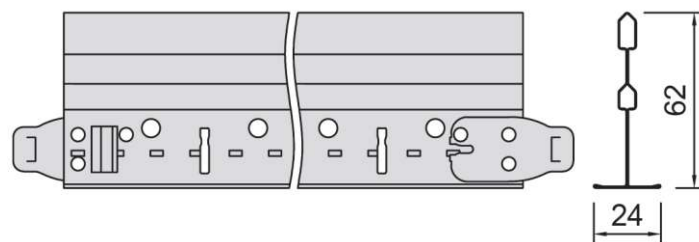

Primarios Sixty² 24mm
Grandes Luces

Primarios Prelude 24 MAX 24mm
Centros de Datos