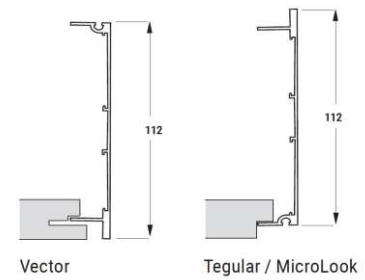

Axiom Canopy C