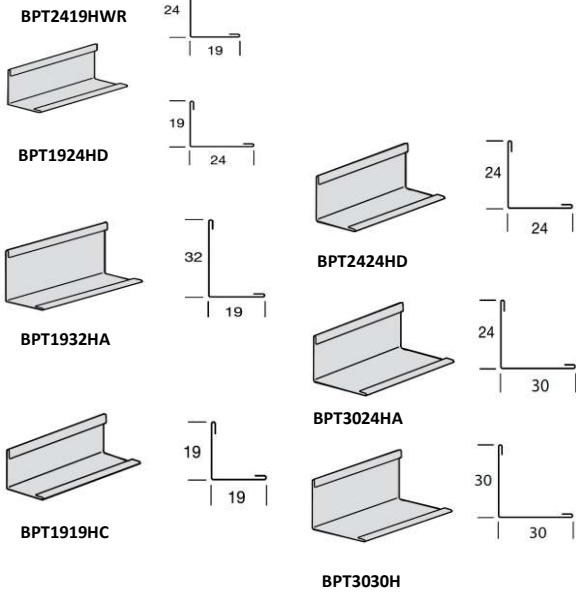

Soluciones perimetrales

Ángulos de borde

Perfil L