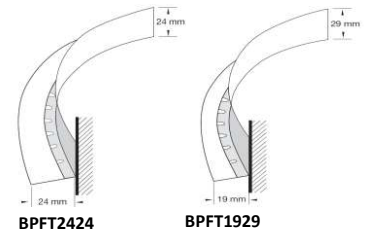

Perfil C

Flexible