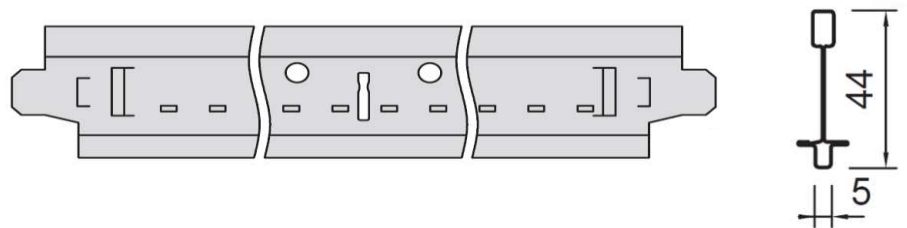

## Primarios

**Superlock Primarios Prelude**  
15mm 24mm 35mm

**Primario Silhouette 15mm**  
Diseño entrecalle 6mm y 3mm

**Primario Interlude 15mm**  
Diseño nervio central 5mm

**Primarios Sixty<sup>2</sup> 24mm**  
Grandes Luces