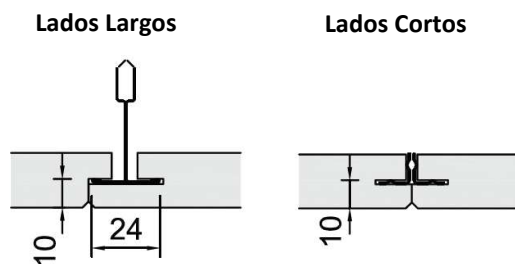

Detalles de borde

// Board

// Tegular

// Microlook

// SL2

// Vector

// Finesse