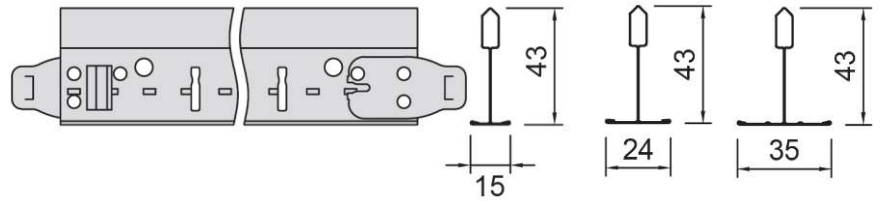

## Primarios

**Superlock Primarios Prelude**  
15mm 24mm 35mm

**Primario Silhouette 15mm**  
Diseño entrecalle 6mm y 3mm

**Primario Interlude 15mm**  
Diseño nervio central 5mm

**Primarios Sixty<sup>2</sup> 24mm**  
Grandes Luces