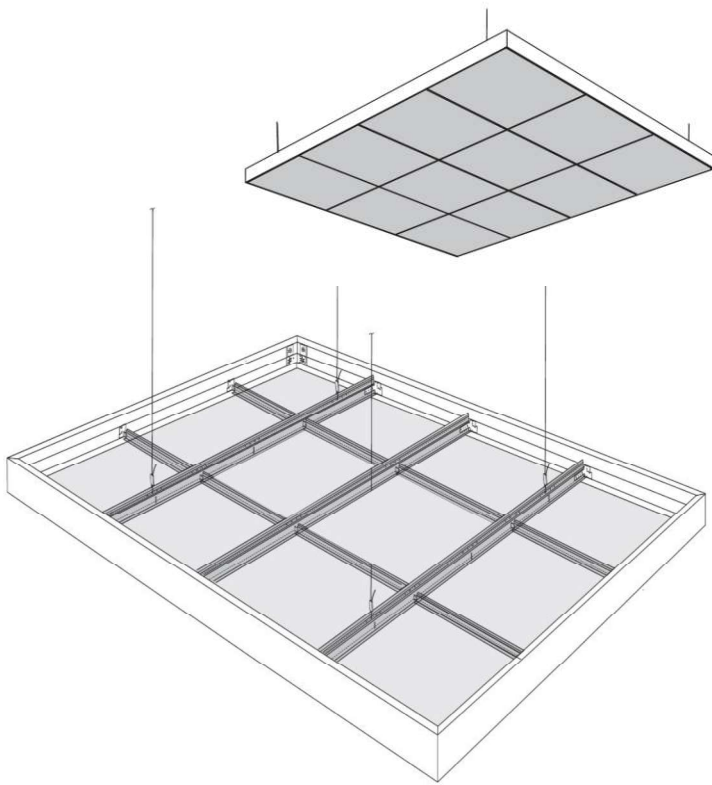

Axiom Canopy L